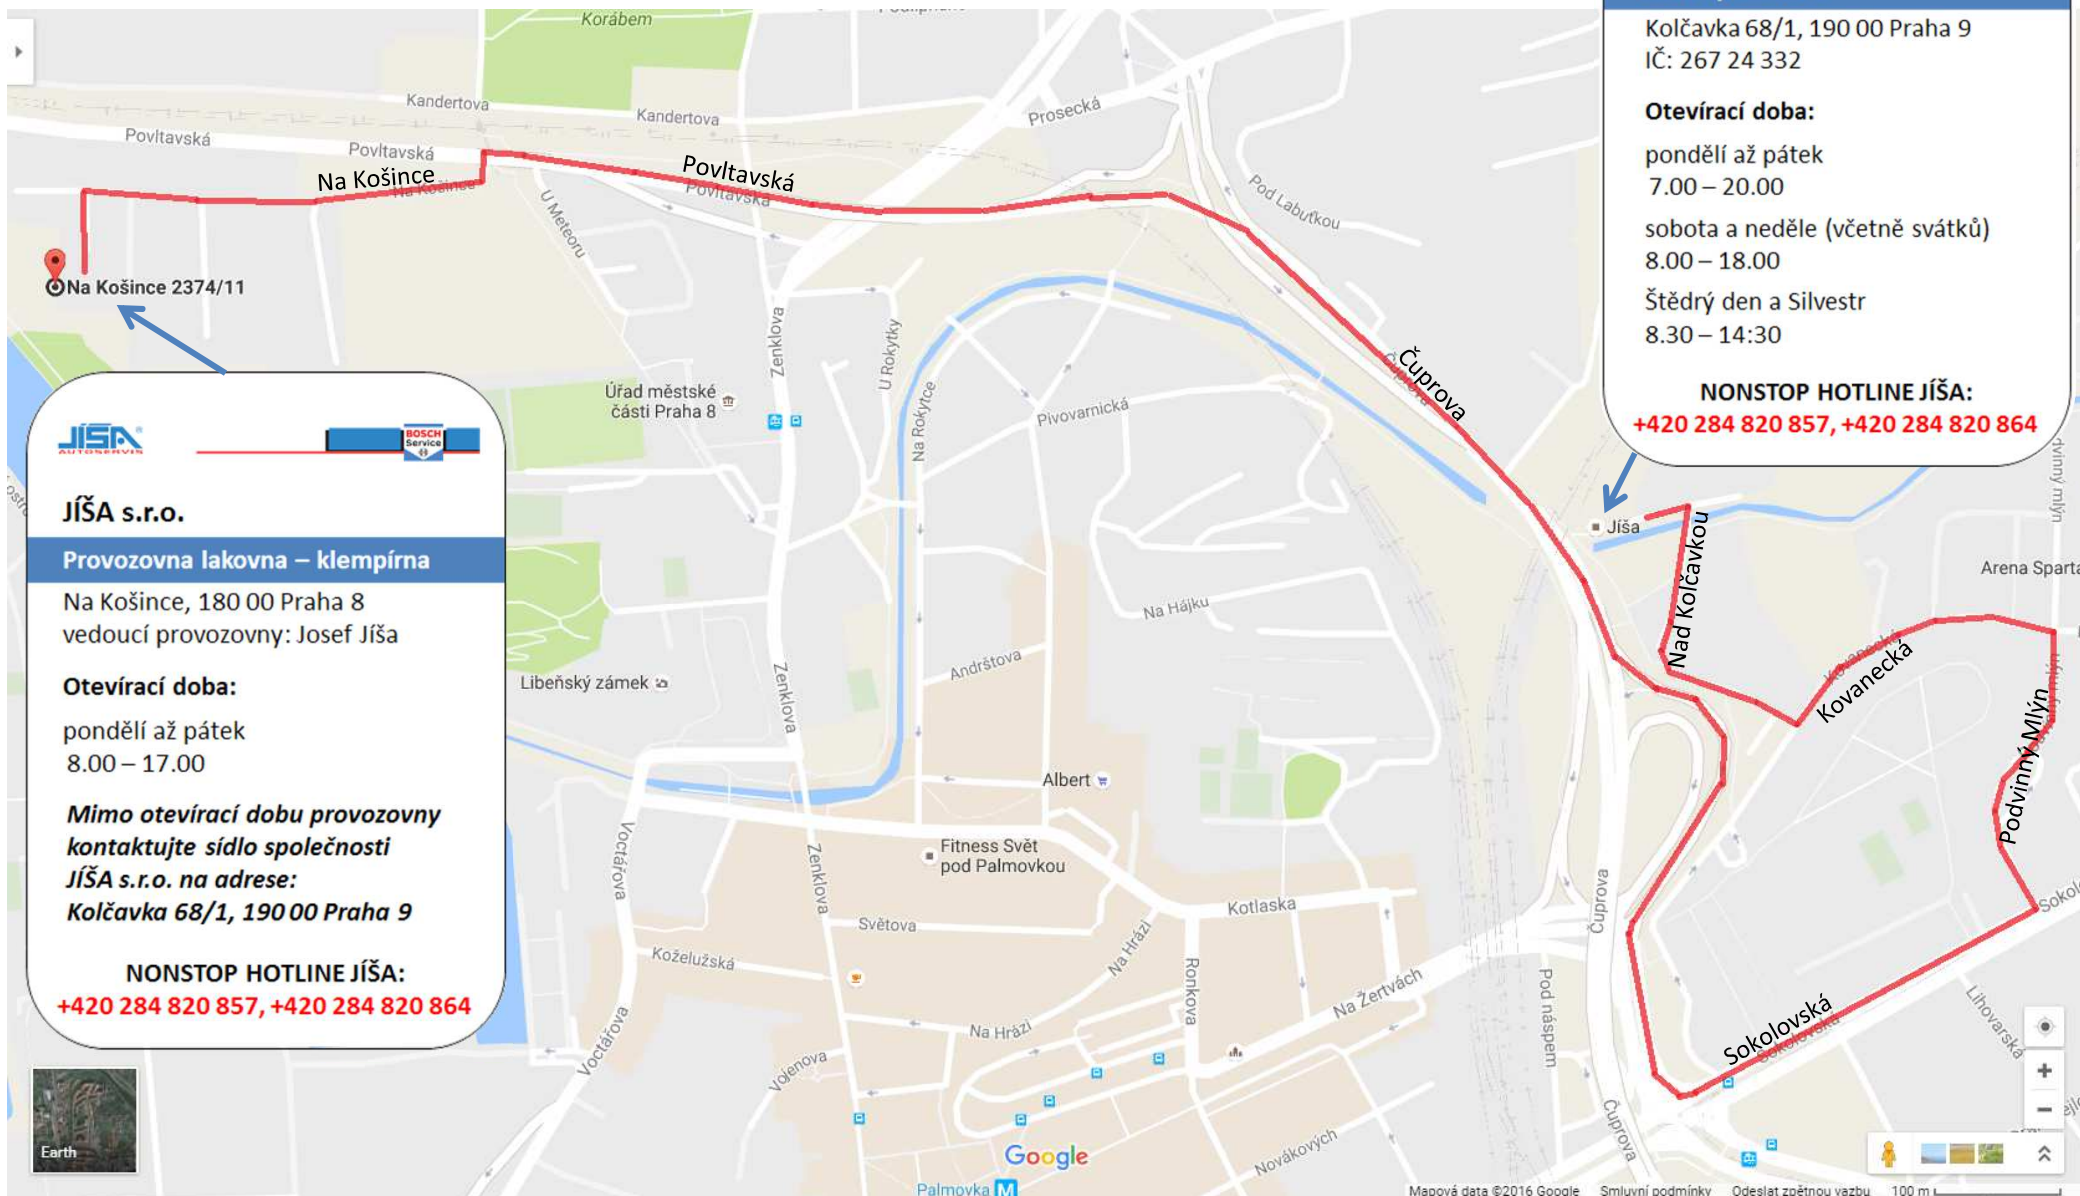

Plánek cesty: Sídlo společnosti → Provozovna lakovna - klempírna

JÍŠA s.r.o.
Provozovna lakovna – klempírna
Na Košince, 180 00 Praha 8
vedoucí provozovny: Josef Jíša

Otevírací doba:
pondělí až pátek
8.00 – 17.00